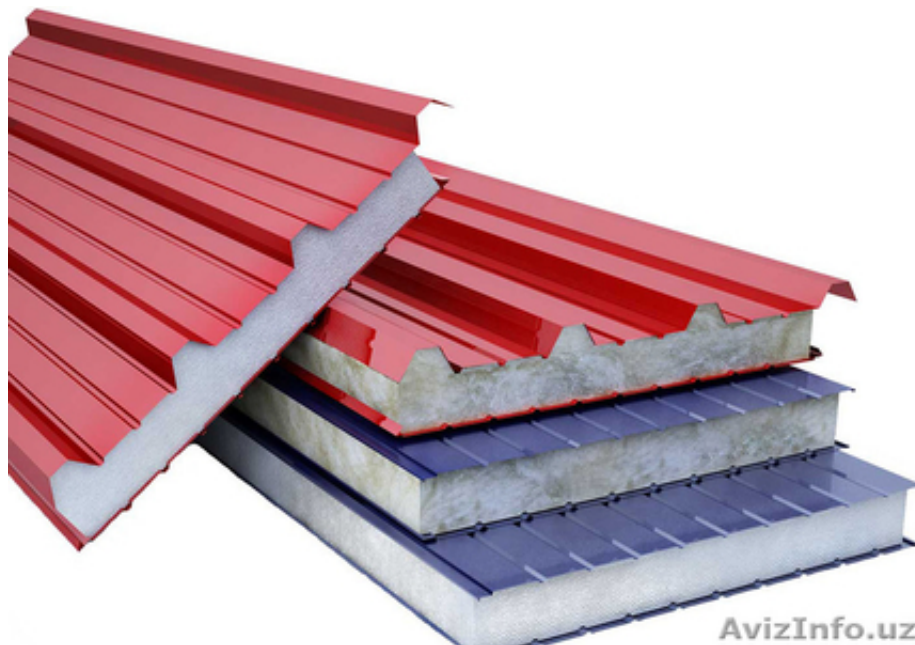

## Кровельные сэндвич панели

Навои, Узбекистан

Кровельные сэндвич панели с наполнителем, состоящим из пенополиуретана, широко применяются для монтажа кровель разного назначения и конфигурации. Наружная поверхность панелей имеет дополнительное полиэфирное покрытие, имеющее антикоррозионные свойства, а также имеющее устойчивость к ультрафиолетовому излучению и атмосферным осадкам.

Структура кровельных сэндвич-панелей состоит из трех слоев – двух металлических и одного пенополиуретанового. Металлические листы изготовлены из профилированной стали, а пенополиуретановый имеет жесткую структуру и обеспечивает высокое качество теплоизоляции.