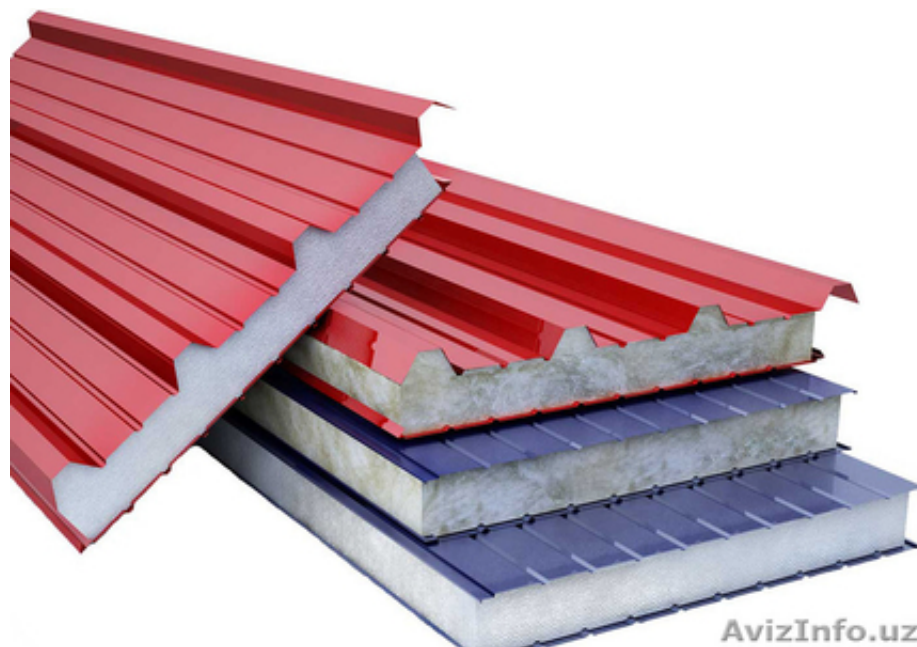

Кровельные сэндвич панели

Навои, Узбекистан

Кровельные сэндвич панели с наполнителем, состоящим из пенополиуретана, широко применяются для монтажа кровель разного назначения и конфигурации. Наружная поверхность панелей имеет дополнительное полиэфирное покрытие, имеющее антикоррозионные свойства, а также имеющее устойчивость к ультрафиолетовому излучению и атмосферным осадкам.

Структура кровельных сэндвич-панелей состоит из трех слоев – двух металлических и одного пенополиуретанового. Металлические листы изготовлены из профилированной стали, а пенополиуретановый имеет жесткую структуру и обеспечивает высокое качество теплоизоляции.